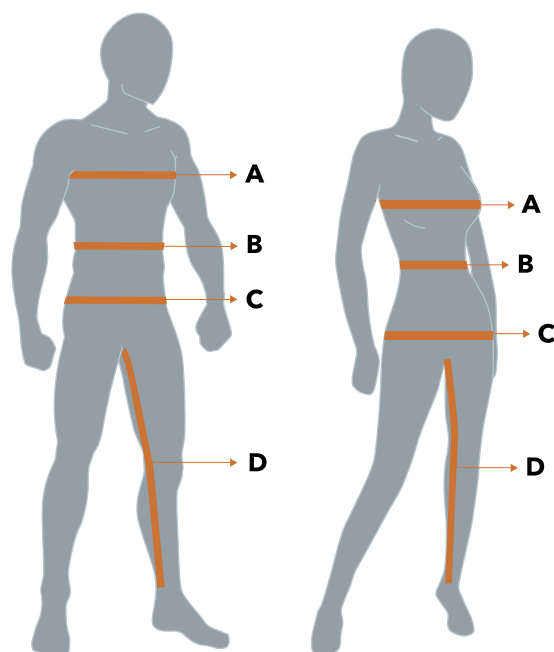

TABELLA MISURE

La tabella indica la corrispondenza delle taglie NALINI con le misure in centimetri del proprio corpo. Per determinare la taglia con precisione, le misure vanno prese sul corpo nudo; il metro deve aderire perfettamente alla pelle, senza stringere.

TABELLA MISURA MAGLIE UOMO

COUNTRY SIZE	S	M	L	XL	2XL	3XL	4XL
A- TORACE	90-93	94-97	98-101	102-105	106-109	110-113	114-117
B- VITA	84-87	88-91	92-95	96-99	100-103	104-108	109-113
C- FIANCHI	93-96	97-100	101-104	105-108	109-112	113-116	117-120

TABELLA MISURA MAGLIE DONNA

COUNTRY SIZE	XS	S	M	L	XL	XXL
A- TORACE	78-81	82-85	86-89	90-93	94-97	98-101
B- VITA	61-64	65-68	69-72	73-76	77-80	81-84
C- FIANCHI	88-91	92-95	96-99	100-103	104-107	108-111