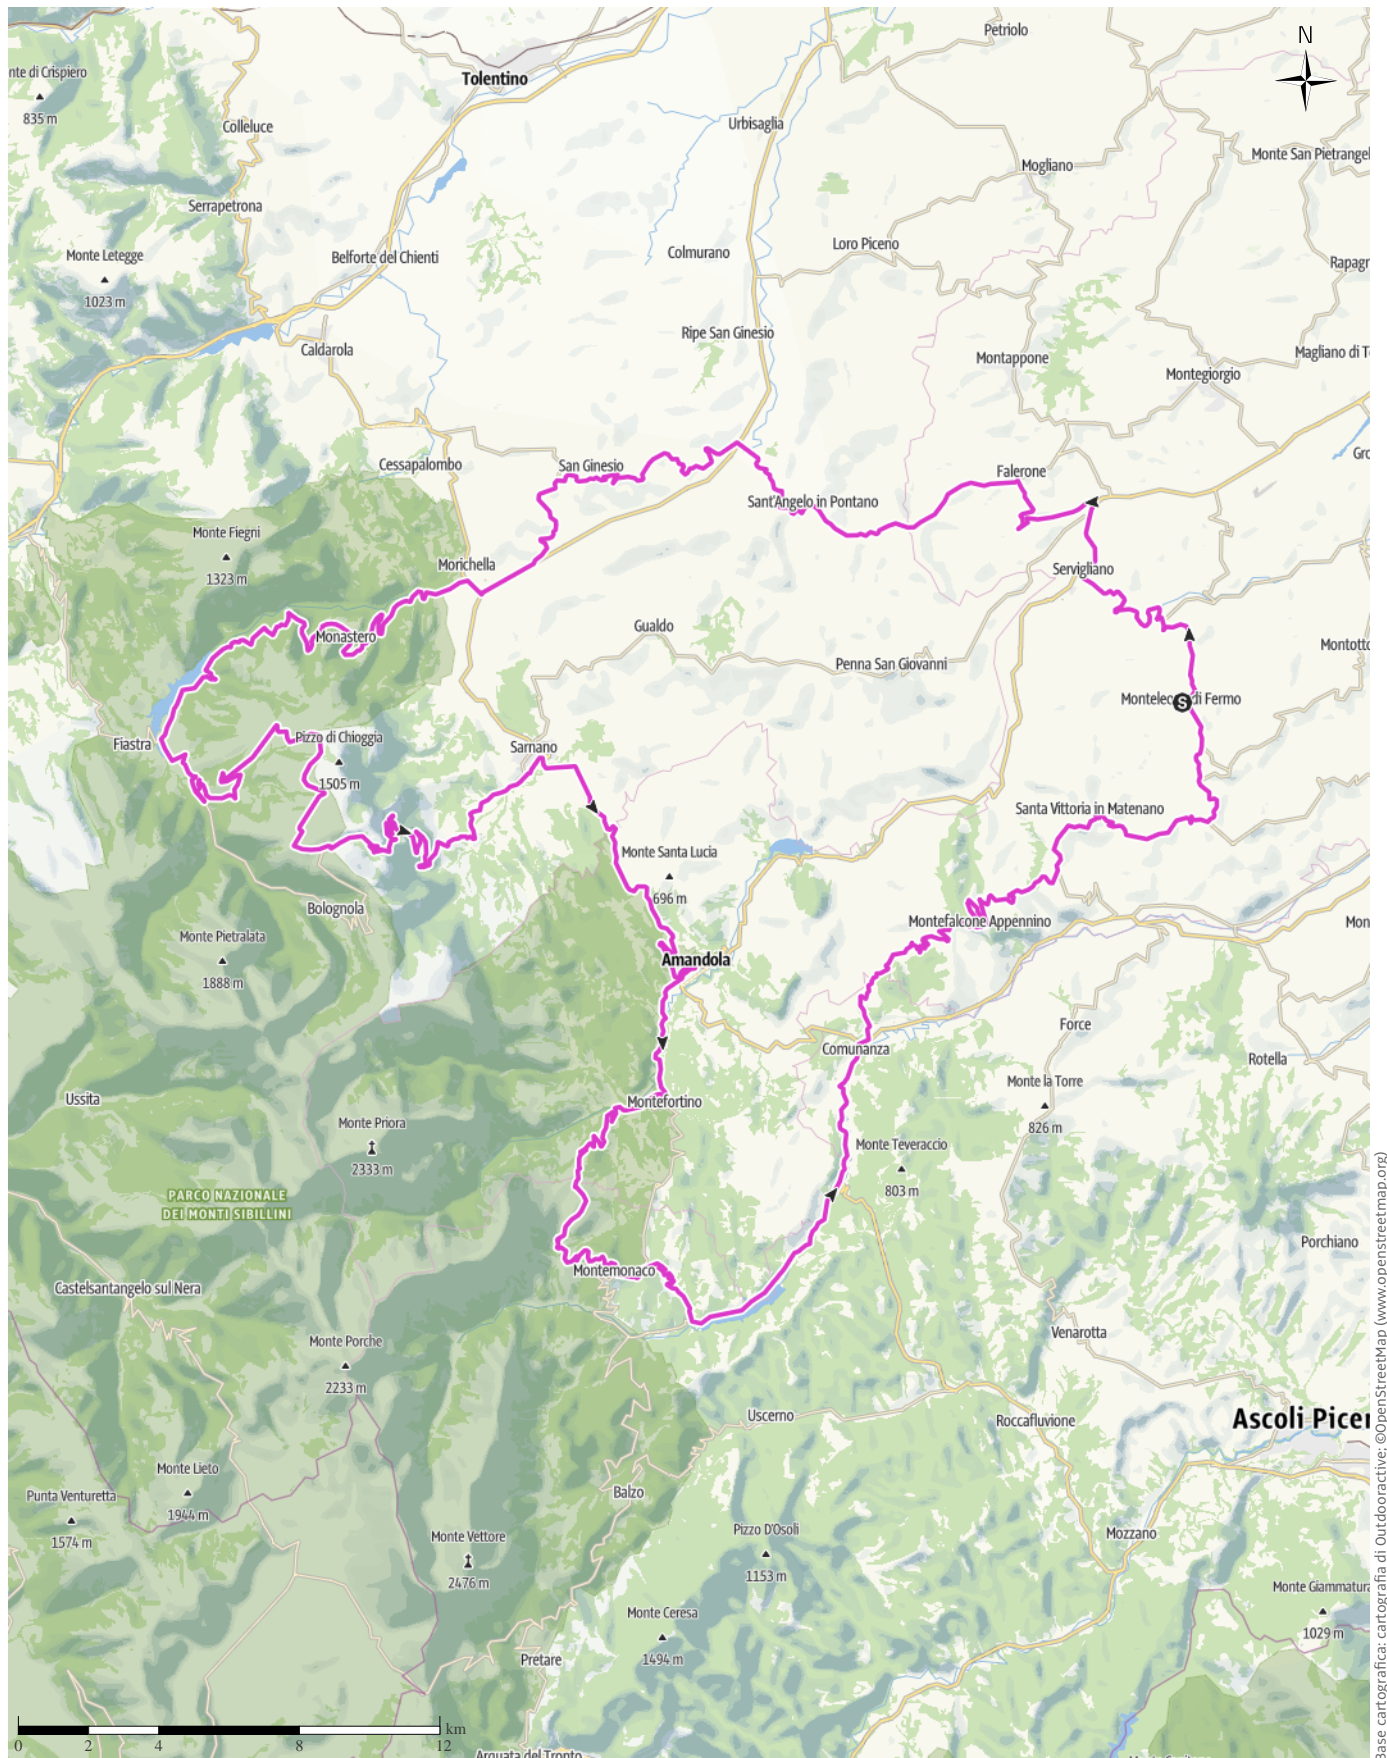

Rghiro 2025 LUNGO 158

↔ 158,5 km | ⌚ 12:05 h | ▲ 3.789 m | ▼ 3.746 m | Difficoltà difficile

Tipo di strada

Asfalto	5,7 km
Strada	152,9 km

Profilo altimetrico

Dati del percorso

Bici da corsa

Distanza	↔ 158,5 km
Durata	🕒 12:05 h
Salita	⬆️ 3789 m
Discesa	⬇️ 3746 m

Fitness

Tecnica

Altitudine

1.518 m

150 m

Marco Frattaroli

Ultimo aggiornamento: 14.11.2025

Apri il percorso sul tuo smartphone

Scannerizza questo codice QR e salva questo percorso per l'uso offline, condividilo con gli amici e altro...

Sito web

<https://out.ac/leLRtP>