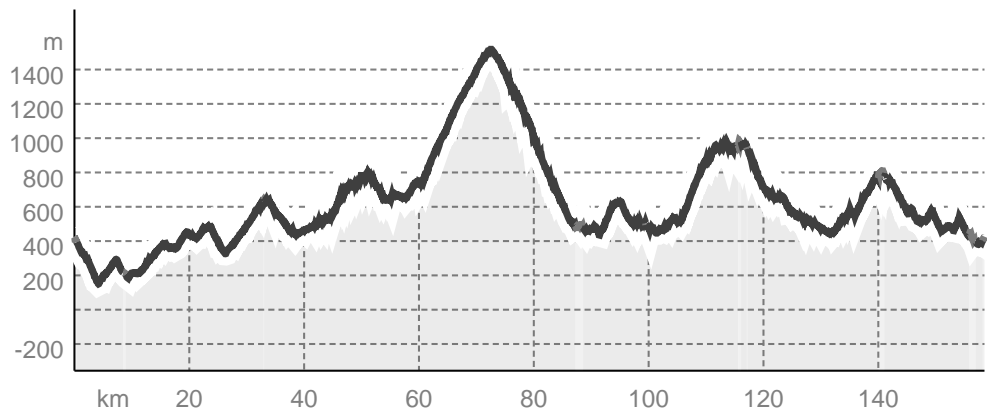

Rghiro 2025 LUNGO 158

↔ 158,5 km | ⌚ 12:05 h | ▲ 3.789 m | ▼ 3.746 m | Difficoltà difficile

Tipo di strada

Asfalto	5,7 km
Strada	152,9 km

Profilo altimetrico

Dati del percorso

Bici da corsa

Distanza	↔ 158,5 km
Durata	🕒 12:05 h
Salita	⬆️ 3789 m
Discesa	⬇️ 3746 m

Fitness

Tecnica

Altitudine

1.518 m

150 m

Marco Frattaroli

Ultimo aggiornamento: 14.11.2025

Apri il percorso sul tuo smartphone